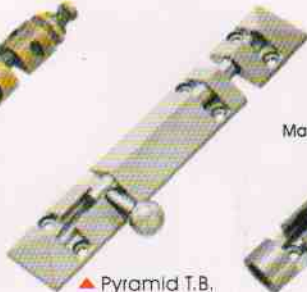

▲ Fancy Bracket "U"

▲ Oval Pipe Socket

▲ "L" Patl

▲ Pipe Bracket (Lang)

▲ Spring Concel

▲ Imported Finger Handel

▲ Fancy Bracket "L" Type

▲ Pyramid Bracket

▲ Round Dabi

▲ Fancy Bracket Diamond

**VIJAYA**

▲ "U" Bracket (Folding)

▲ Concel T. B.

▲ Square T. B.  
Black Gold

▲ Rajwadi T. B.

▲ Pyramid T. B.

Mat Silver ▶

▲ Bullet T. B.

Gold ▶

▲ Triangle T. B.  
(Heavy)

▲ Flush Bolt

▲ Hex Baby Latch

▲ Square Baby  
Latch Heavy

▲ 8 mm T. B.

▲ 9 mm Two Piece T. B.

▲ 12 mm T. B.

Silver  
Gold ▶

▲ 10 mm T. B.

Mat Gold ▶

▲ Hex T. B. 12 mm

▲ Capsule T. B.

▲ V. Hex T. B. 9 mm