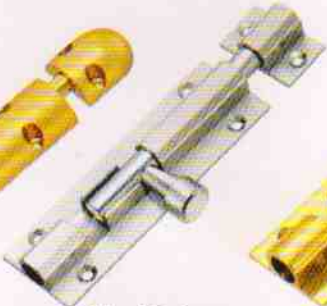

Mat Silver ▶

▲ Bullet T. B.

Gold ▶

▲ Triangle T. B.  
(Heavy)

▲ Flush Bolt

▲ Hex Baby Latch

▲ Square Baby  
Latch Heavy

▲ 8 mm T. B.

▲ 9 mm Two Piece T. B.

▲ 12 mm T. B.

Silver  
Gold ▶

▲ 10 mm T. B.

Mat Gold ▶

▲ Hex T. B. 12 mm

▲ Capsule T. B.

▲ V. Hex T. B. 9 mm

▲ 10 mm T. B.  
(Sobber Know)

▲ Mandlr 9 mm T. B.

▲ "L" Bracket ▲

▲ Door Chain ▲

▲ "S" Type Bracket ▲

▲ Square Pivot (Heavy) ▲

▲ "F" Bracket ▲

▲ Self Button ▲

▲ Fancy Bat ▲

▲ Corner Bracket ▲

▲ Fancy Self ▲

▲ Mirror Holder ▲

▲ Bat ▲

▲ L. Button ▲

▲ Moon Bracket ▲

▲ Key Hoop ▲