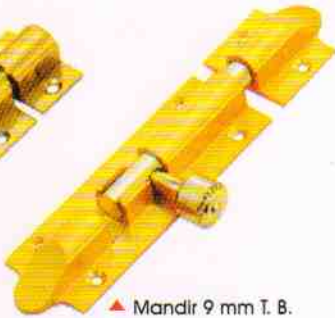

Mat Silver ▶

▲ Bullet T. B.

Gold ▶

▲ Triangle T. B.  
(Heavy)

▲ Flush Bolt

▲ Hex Baby Latch

▲ Square Baby  
Latch Heavy

▲ 8 mm T. B.

▲ 9 mm Two Piece T. B.

▲ 12 mm T. B.

Silver  
Gold ▶

▲ 10 mm T. B.

Mat Gold ▶

▲ Hex T. B. 12 mm

▲ Capsule T. B.

▲ V. Hex T. B. 9 mm

▲ 10 mm T. B.  
(Sobber Know)

▲ Mandlr 9 mm T. B.

▲ "L" Bracket ▲

▲ Door Chain ▲

▲ "S" Type Bracket ▲

▲ Square Pivot (Heavy) ▲

▲ "F" Bracket ▲

▲ Self Button ▲

▲ Fancy Bat ▲

▲ Corner Bracket ▲

▲ Fancy Self ▲

▲ Mirror Holder ▲

▲ Bat ▲

▲ L. Button ▲

▲ Moon Bracket ▲

▲ Key Hoop ▲