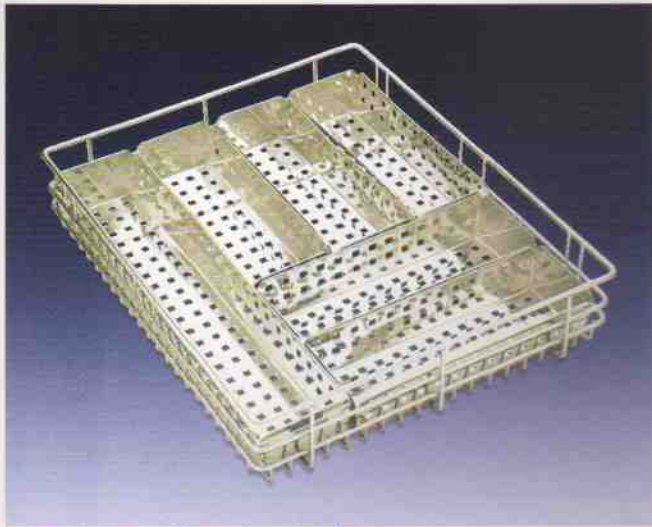

# kitchen basket

plain basket

w 300, 380, 430, 480, 530  
d 508, 555, 610  
h 100, 150, 200

cup & saucer basket

w 300, 380, 430, 480, 530  
d 508, 555, 610  
h 100

partition basket

w 300, 380, 430, 480, 530  
d 508, 555, 610  
h 100, 150, 200

cutlery basket

w 300, 380, 430, 480, 530  
d 508, 555, 610  
h 100

divided basket

w 300, 380, 430, 480, 530  
d 508, 555, 610  
h 100, 150, 200

sheet cutlery basket

w 300, 380, 430, 480, 530  
d 508  
h 100

# kitchen basket **VIJAYA**

premium cutlery basket

w 300, 380, 430, 480, 530  
d 508  
h 100

vegetable basket

w 300, 380, 430, 480, 530  
d 508, 555, 610  
h 150

glass basket

w 300, 380, 430, 480, 530  
d 508, 555, 610  
h 100

thali & plate basket

w 300, 380, 430, 480, 530  
d 508, 555, 610  
h 150, 200

bottle basket

w 300, 380, 430, 480, 530  
d 508, 555, 610  
h 150