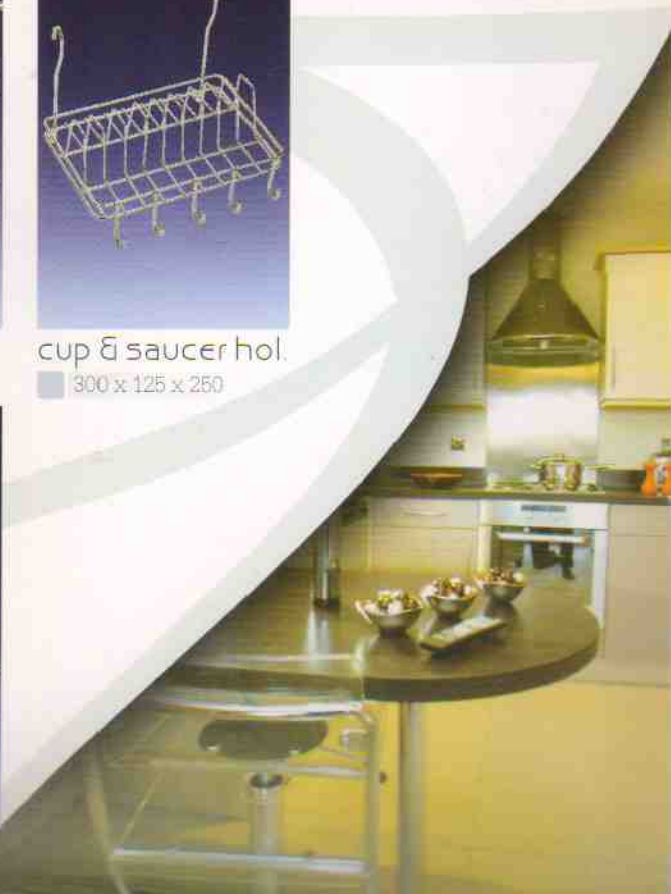

mp rack spl.  
400 x 150 x 430

cup & saucer hol.  
300 x 125 x 250

sau & plate hold  
455 x 250 x 300

ladder cradle  
360 x 300 x 300

cutlery holder  
250 x 150 x 300

# kitchen unit

full round

dia : 500, 600, 700 h : 700 to 750 (adj.)

magic corner

w	850 to 900	universal	d.s. 350
d	525	uni dbl pull	d.s. 450
h	600	organizer	d.s. 450

carrousel

dia : 500, 600, 700 h : 700 to 750 (adj.)